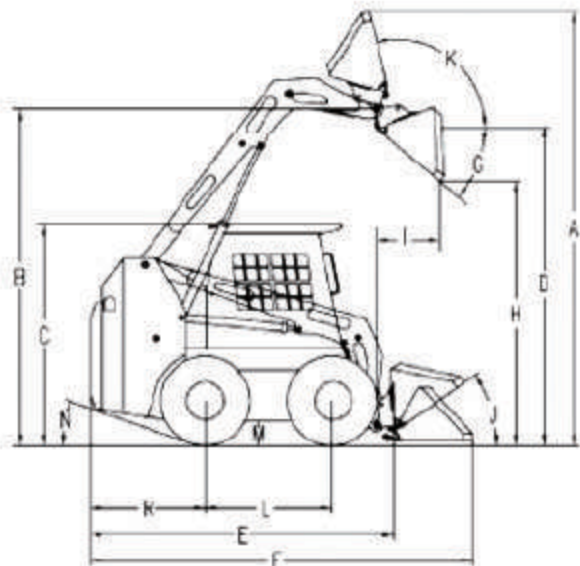

WOLF

CE

Wolfloader.com

SKID STEER LOADER

ZJ30-ZJ120

Specifications

	ZJ30	ZJ40	ZJ45	ZJ60	ZJ65	ZJ100	ZJ120
Operating load (kg)	300	500	700	850	1050	1100	1200
Max Speed (km/h)	9	10	12	12	12	9\18	9\18
Rated flux (L/min)	50	60	62.5	75	75	75	75
High Flow Flux (L/min)	/	/	/	/	120	140	140
Tire (track) model	23x8.5-15	8.5-15	10-16.5	12-16.5	12-16.5	12-16.5	12-16.5
Rated power (Kw)	18.4	37	37	45	55	74	103
Fuel tank capacity (L)	25	60	70	80	75	90	90
self weight bucket (kg)	1500	2300	2700	2800	3500	3550	3600
Bucket capacity (m³)	0.2	0.3	0.4	0.4	0.5	0.55	0.55

Dimension Parameter

	ZJ30	ZJ40	ZJ45	ZJ60	ZJ65	ZJ100	ZJ120
A. Overall operating height (mm)	3590	3300	3980	4000	4070	4070	4070
B. Height to bucket hinge pin (mm)	2650	2725	3080	3100	3280	3280	3280
C. Hheight to top of cab (mm)	2050	2000	2140	2160	2160	2160	2160
D. Height to bottom of level bucket(mm)	2470	2558	2913	2933	3140	3140	3140
E. Without bucket length (mm)	2430	2300	2640	2750	2880	2880	2880
F. Overall length with bucket(mm)	3170	2950	3420	3490	3580	3580	3580
G. Dumping angle at maximum height(°)	40	40	40	40	40	40	40
H. Dumping height(mm)	1920	2050	2380	2400	2500	2500	2500
I. Dumping reach(mm)	720	790	700	750	700	700	700
J. Rollback of bucket on ground(°)	30	30	30	30	30	30	30
K. Rollback of bucket at full height(°)	104	104	104	104	104	104	104
L. Wheelbase(mm)	801	897	991	991	1080	1115	1115
M. Ground clearance(mm)	180	140	185	205	205	205	205
N. Angle of departure(°)	20	20	20	20	20	20	20
O. Front turning radius without bucket(mm)	971	1098	1168	1198	1250	1278	1278
P. Front turning radius(mm)	1681	1760	1958	1958	2112	2144	2144
Q. Rear turning radius(mm)	1371	1296	1630	1728	1774	1857	1857
R. Rear axle to bumper (mm)	940	964	1108	1208	1082	1082	1082
S. Thread width (mm)	882	1080	1450	1500	1500	1500	1500
T. Width (mm)	1110	1350	1720	1880	1880	1880	1880
U. Bucket width (mm)	1150	1400	1740	1880	1880	1880	1880