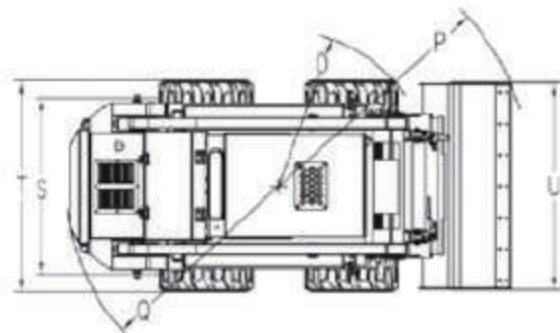

WOLF

CE

Wolfloader.com

SKID STEER LOADER

ZJ30-ZJ120

Specifications

	ZJ30	ZJ40	ZJ45	ZJ60	ZJ65	ZJ100	ZJ120
Operating load (kg)	300	500	700	850	1050	1100	1200
Max Speed (km/h)	9	10	12	12	12	9\18	9\18
Rated flux (L/min)	50	60	62.5	75	75	75	75
High Flow Flux (L/min)	/	/	/	/	120	140	140
Tire (track) model	23x8.5-15	8.5-15	10-16.5	12-16.5	12-16.5	12-16.5	12-16.5
Rated power (Kw)	18.4	37	37	45	55	74	103
Fuel tank capacity (L)	25	60	70	80	75	90	90
self weight bucket (kg)	1500	2300	2700	2800	3500	3550	3600
Bucket capacity (m³)	0.2	0.3	0.4	0.4	0.5	0.55	0.55

Dimension Parameter

	ZJ30	ZJ40	ZJ45	ZJ60	ZJ65	ZJ100	ZJ120
A. Overall operating height (mm)	3590	3300	3980	4000	4070	4070	4070
B. Height to bucket hinge pin (mm)	2650	2725	3080	3100	3280	3280	3280
C. Hheight to top of cab (mm)	2050	2000	2140	2160	2160	2160	2160
D. Height to bottom of level bucket(mm)	2470	2558	2913	2933	3140	3140	3140
E. Without bucket length (mm)	2430	2300	2640	2750	2880	2880	2880
F. Overall length with bucket(mm)	3170	2950	3420	3490	3580	3580	3580
G. Dumping angle at maximum height(°)	40	40	40	40	40	40	40
H. Dumping height(mm)	1920	2050	2380	2400	2500	2500	2500
I. Dumping reach(mm)	720	790	700	750	700	700	700
J. Rollback of bucket on ground(°)	30	30	30	30	30	30	30
K. Rollback of bucket at full height(°)	104	104	104	104	104	104	104
L. Wheelbase(mm)	801	897	991	991	1080	1115	1115
M. Ground clearance(mm)	180	140	185	205	205	205	205
N. Angle of departure(°)	20	20	20	20	20	20	20
O. Front turning radius without bucket(mm)	971	1098	1168	1198	1250	1278	1278
P. Front turning radius(mm)	1681	1760	1958	1958	2112	2144	2144
Q. Rear turning radius(mm)	1371	1296	1630	1728	1774	1857	1857
R. Rear axle to bumper (mm)	940	964	1108	1208	1082	1082	1082
S. Thread width (mm)	882	1080	1450	1500	1500	1500	1500
T. Width (mm)	1110	1350	1720	1880	1880	1880	1880
U. Bucket width (mm)	1150	1400	1740	1880	1880	1880	1880